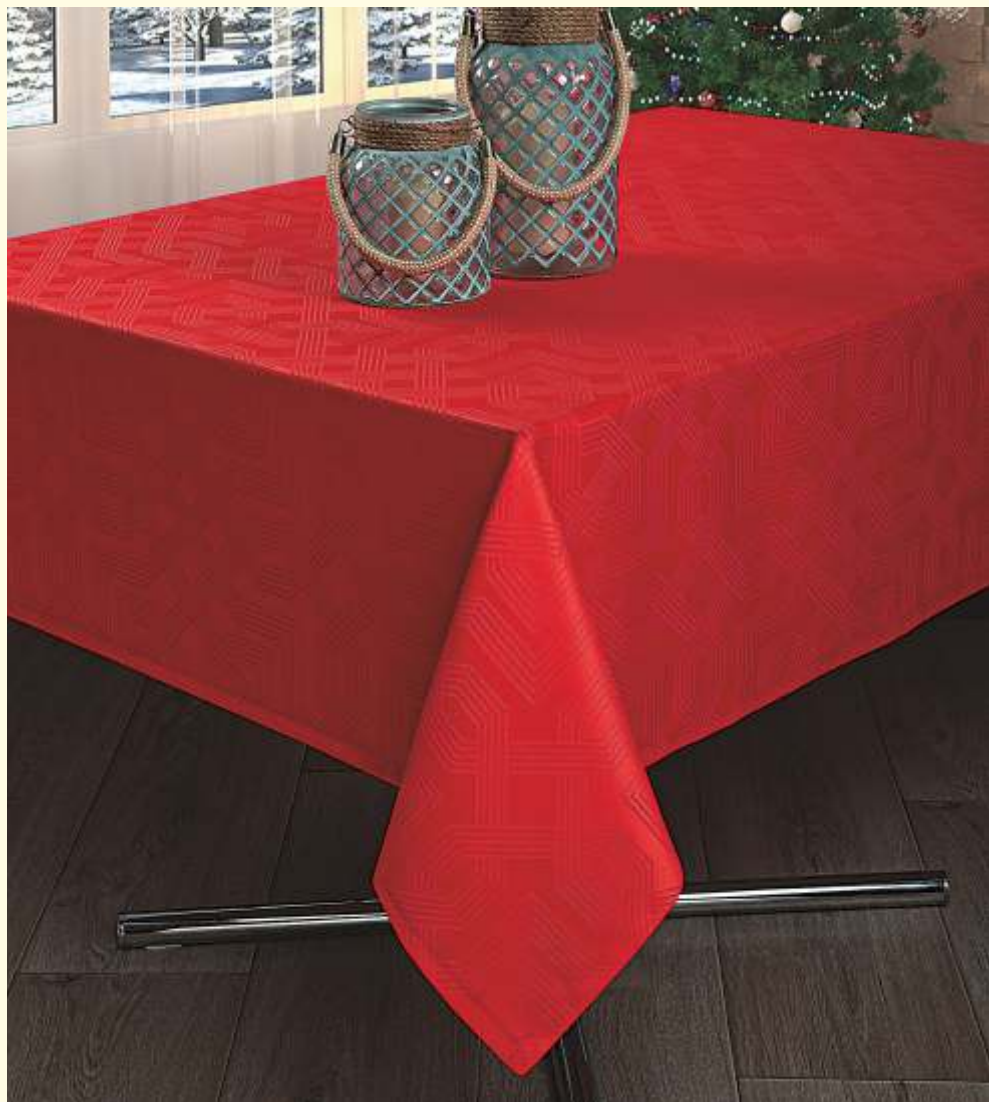

MEDIDAS APROXIMADAS:

Ref.:
RUTE

NATAL ANTI-NÓDOAS

150 x 150
150 x 200
150 x 250
150 x 300
150 x 350
150 x 400

ACAB. TOALHA: BAINHA SIMPLES 2CM

GUARDANAPO 47 x 47 • **ACAB.:** BAINHA SIMPLES 1,5CM

PANO TABULEIRO 40 x 60 • **PANO CENTRO** 40 x 120

CAMINHOS DE MESA 45 x 150

ACAB.: BAINHA SIMPLES 2CM

Composição:
60% Algodão
40% Poliéster

Cor :
Vermelho e Verde Escuro