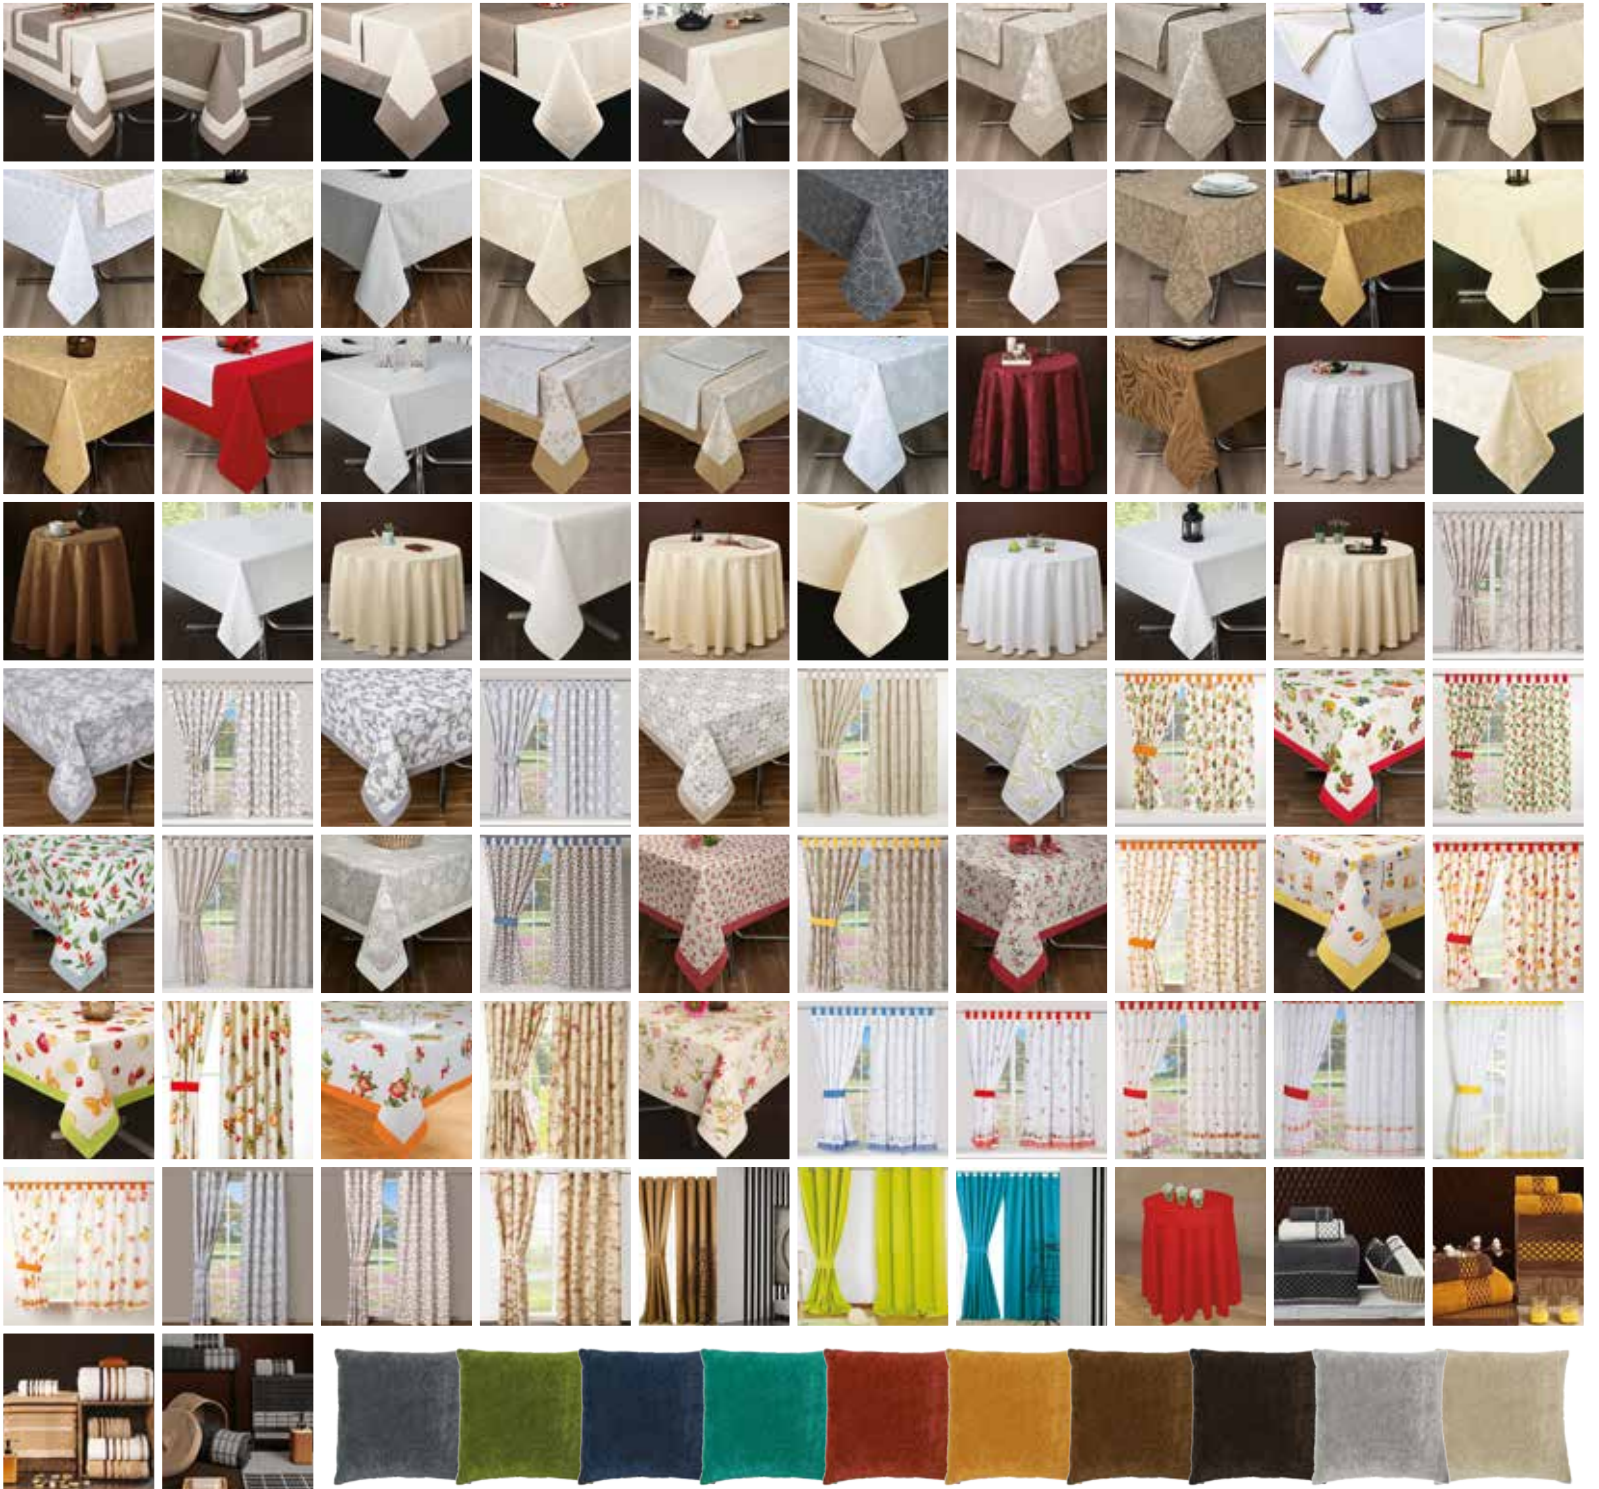

Cor: Única

Almofada Centro

AZÁLIA

ALMOFADA 45 x 45

Cor: Única

Almofada Centro

Têxteis Casas do Senhor

Tagilde - Caldas de Vizela