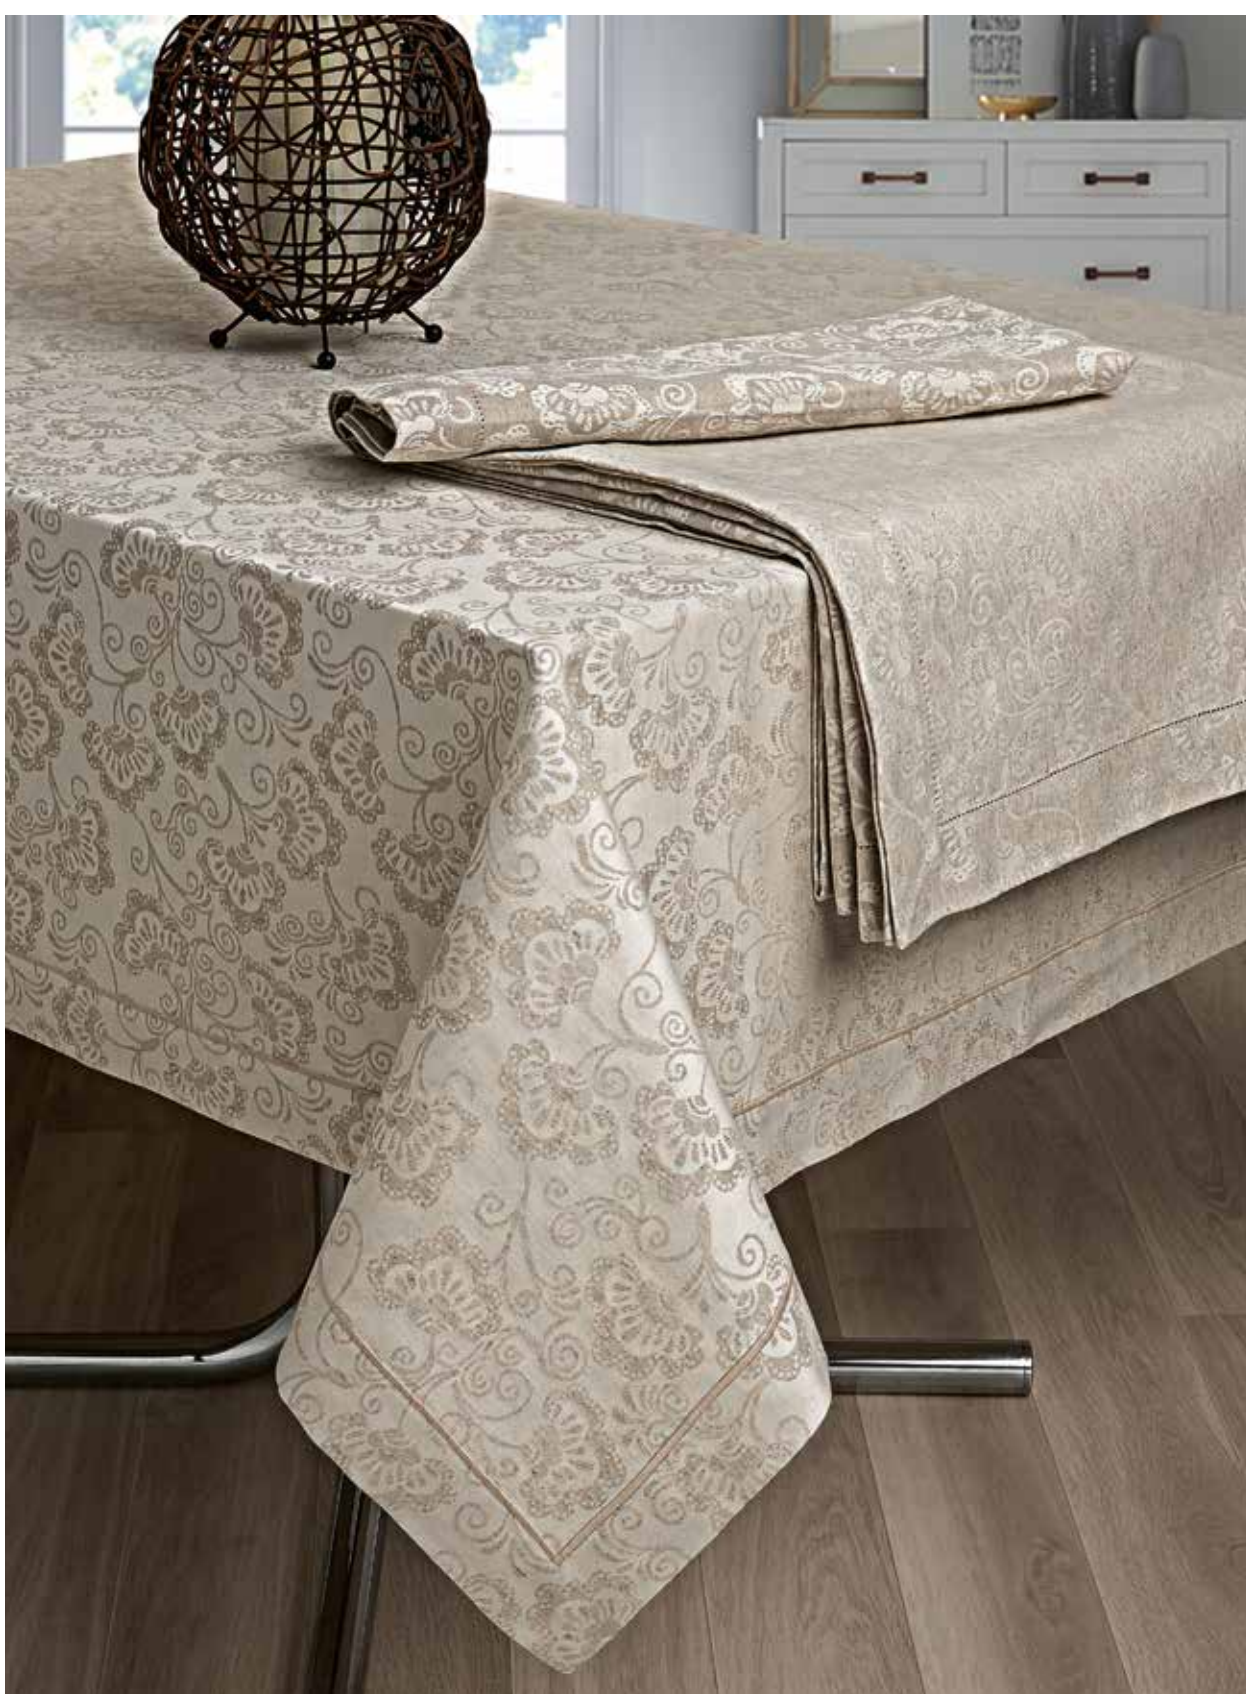

80% ALGODÃO / 20% LINHO

KIARA

TECIDO EM JACQUARD

MEDIDA TOALHA APROXIMADA:

150 x 150 • 150 x 200 • 150 x 250
150 x 300 • 150 x 350 • 150 x 400

KIARA I

ACABAMENTO TOALHA:

BAINHA 5cm C/ AJOUR